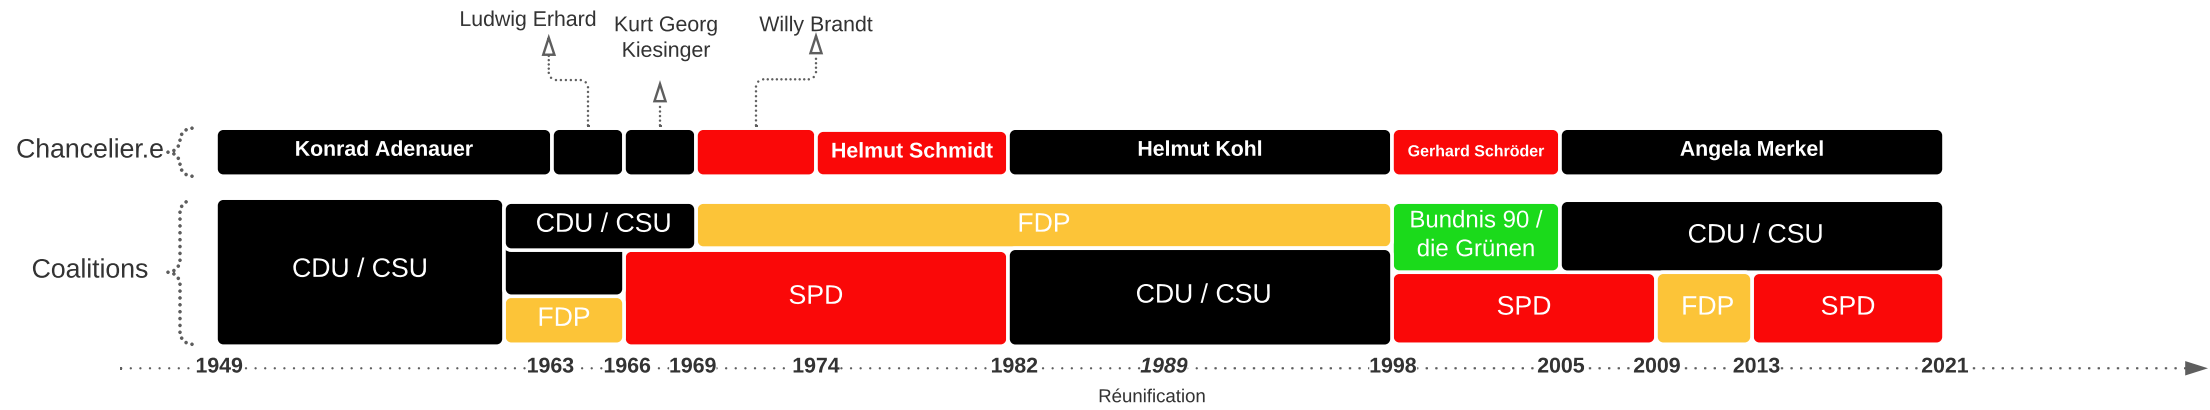

Chronologie des coalitions et des chancelier.e.s de la République fédérale d'Allemagne (1949-2021)

- CDU : Christlich Demokratische Union / Union chrétienne-sociale (conservateurs)
- CSU : Christlich-soziale Union in Bayern / Union chrétienne-sociale de Bavière (conservateurs)
- SPD : Sozialdemokratische Partei Deutschlands / Parti social-démocrate (socio-démocrates)
- FDP : Freie Demokratische Partei / Parti libéral-démocrate (libéraux)
- Bündnis 90 / die Grünen : les Verts (écologistes)